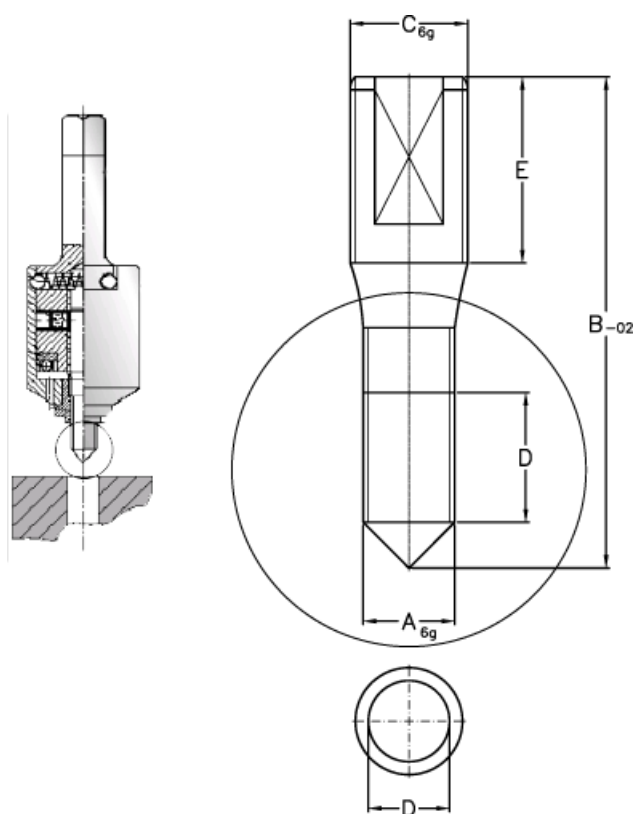

Varenummer: 12620000200710
Beskrivelse: Gevinstift 620 000 200.710
For M20

Mål

A = M20
B = 109.0
C = M22
D = 48.0
E = 37